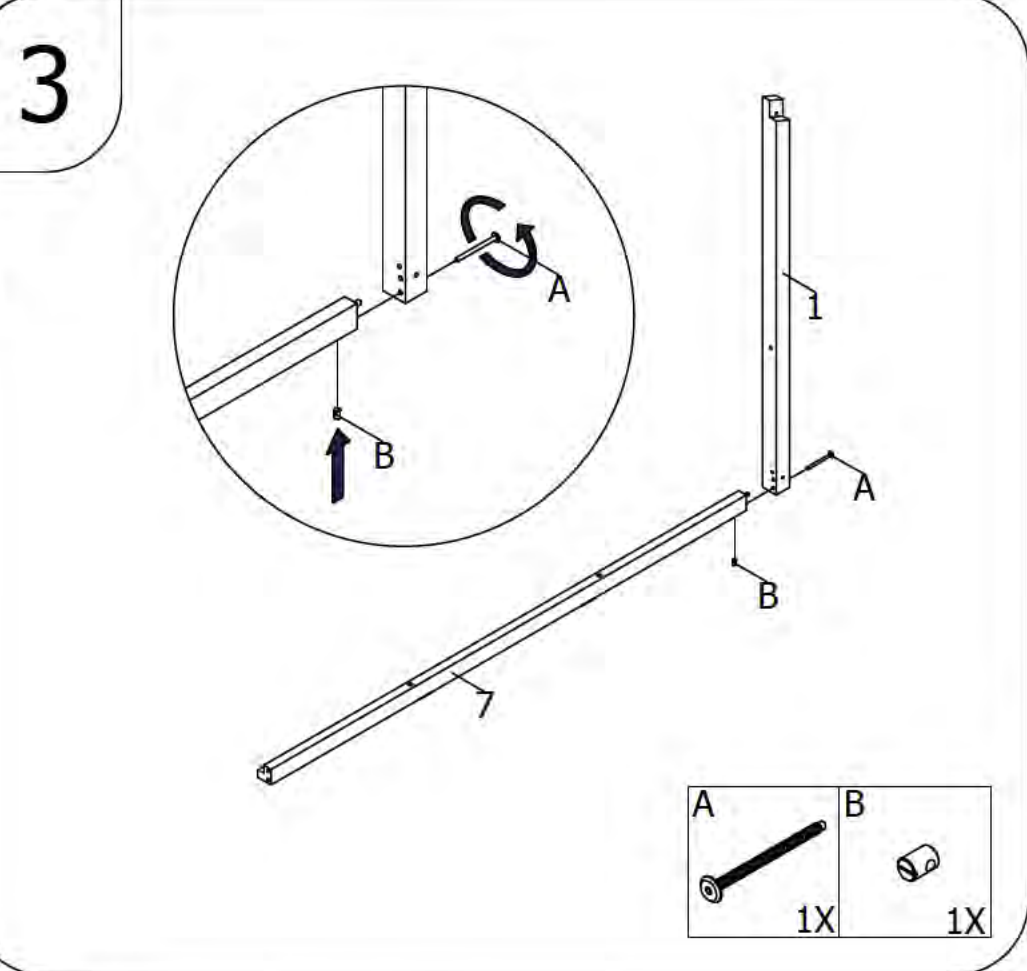

bopita®

ASSEMBLY INSTRUCTION
MONTAGE HANDLEIDING
MONTAGE ANLEITUNG
NOTICE DE MONTAGE
MANUAL DE MONTAJE

UK
NL
D
F
ESP

MODEL :ROBIN
TYPE :HOUSE BED 80X160
COLOUR :NATURAL
ART.CODE :299010.01

Distributor:

BOPITA
Energieweg 1
6662 NS Elst
The Netherlands

www.bopita.com

06.06.2023.

A	B	C	D	E	F	G
						
M6X80 20X	M6 20X	Ø8X40 14X	M6X35 2X	4X	3,5X35 12X	SW4 1X

1

2

3

4

5