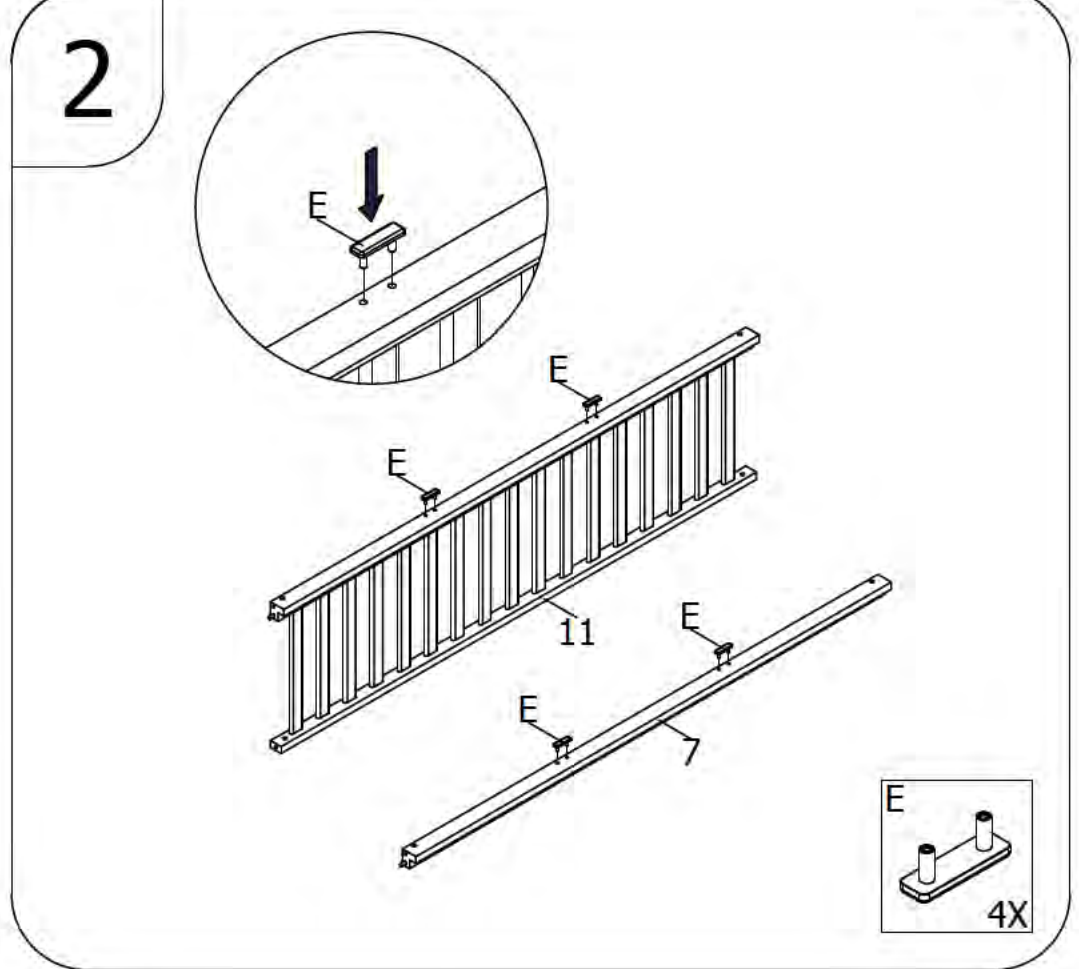

bopita®

ASSEMBLY INSTRUCTION
MONTAGE HANDLEIDING
MONTAGE ANLEITUNG
NOTICE DE MONTAGE
MANUAL DE MONTAJE

UK
NL
D
F
ESP

MODEL :ROBIN
TYPE :HOUSE BED 80X160
COLOUR :NATURAL
ART.CODE :299010.01

Distributor:

BOPITA
Energieweg 1
6662 NS Elst
The Netherlands

www.bopita.com

06.06.2023.

A	B	C	D	E	F	G
						
M6X80 20X	M6 20X	Ø8X40 14X	M6X35 2X	4X	3,5X35 12X	SW4 1X

1

2

3

4

5