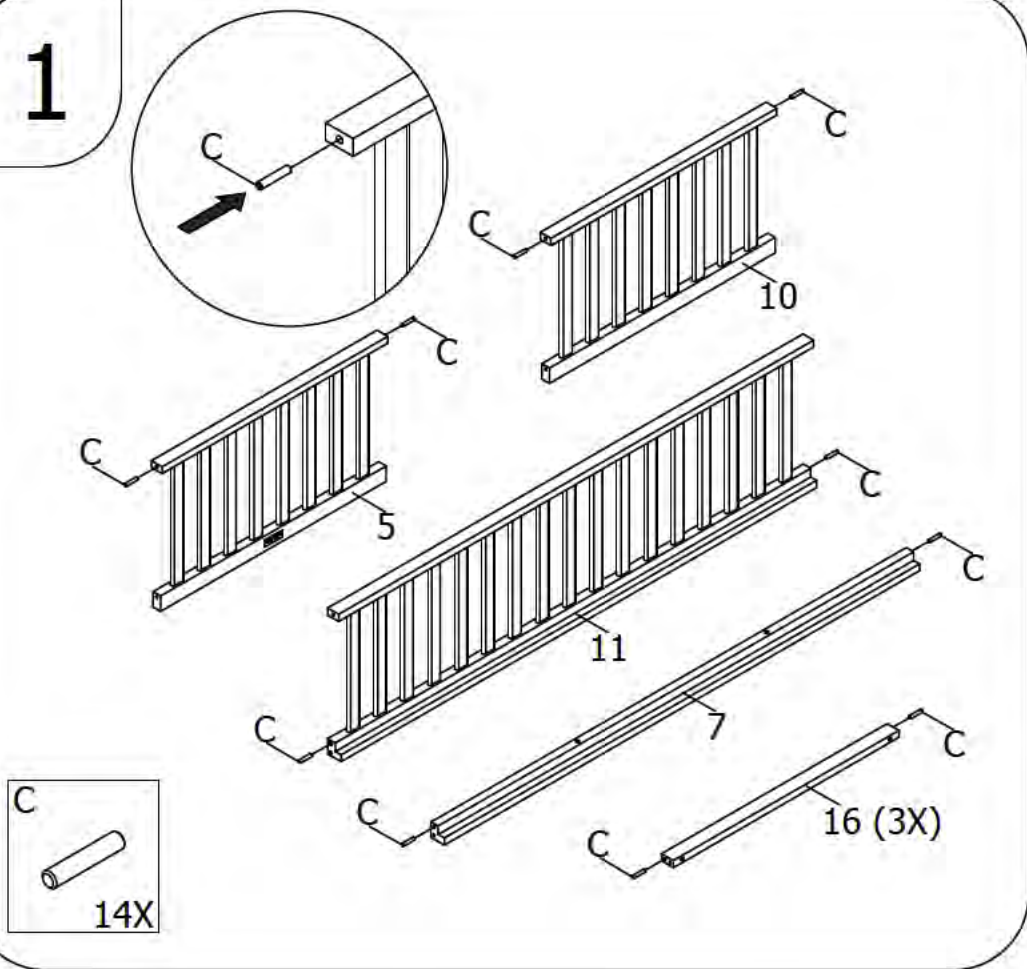

bopita®

ASSEMBLY INSTRUCTION
MONTAGE HANDLEIDING
MONTAGE ANLEITUNG
NOTICE DE MONTAGE
MANUAL DE MONTAJE

UK
NL
D
F
ESP

MODEL :ROBIN
TYPE :HOUSE BED 80X160
COLOUR :NATURAL
ART.CODE :299010.01

Distributor:

BOPITA
Energieweg 1
6662 NS Elst
The Netherlands

www.bopita.com

06.06.2023.

A	B	C	D	E	F	G
						
M6X80 20X	M6 20X	Ø8X40 14X	M6X35 2X	4X	3,5X35 12X	SW4 1X

1

2

3

4

5