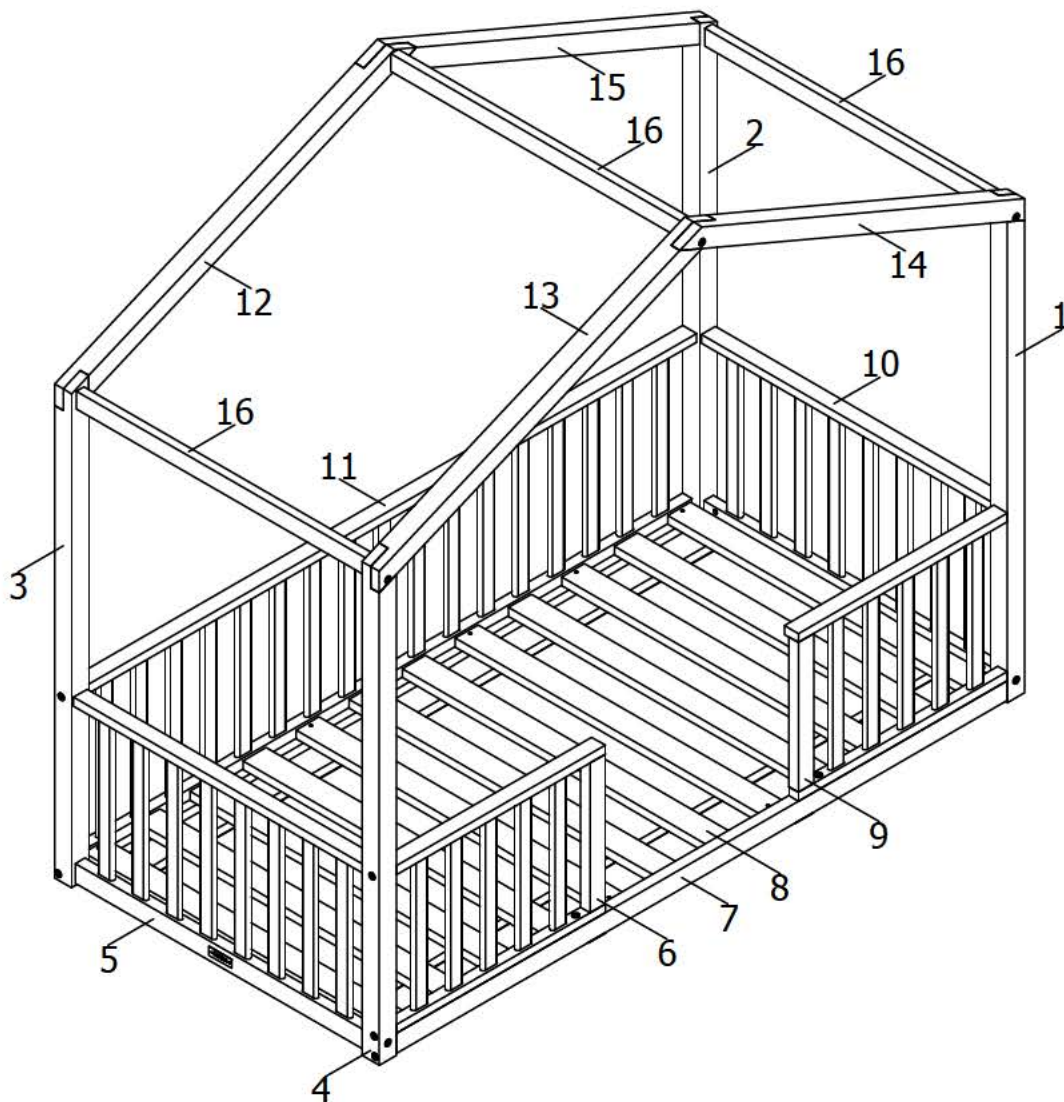

bopita®

ASSEMBLY INSTRUCTION
MONTAGE HANDLEIDING
MONTAGE ANLEITUNG
NOTICE DE MONTAGE
MANUAL DE MONTAJE

UK
NL
D
F
ESP

MODEL :ROBIN
TYPE :HOUSE BED 80X160
COLOUR :NATURAL
ART.CODE :299010.01

Distributor:

BOPITA
Energieweg 1
6662 NS Elst
The Netherlands

www.bopita.com

06.06.2023.

A	B	C	D	E	F	G
						
M6X80 20X	M6 20X	Ø8X40 14X	M6X35 2X	4X	3,5X35 12X	SW4 1X

1

2

3

4

5