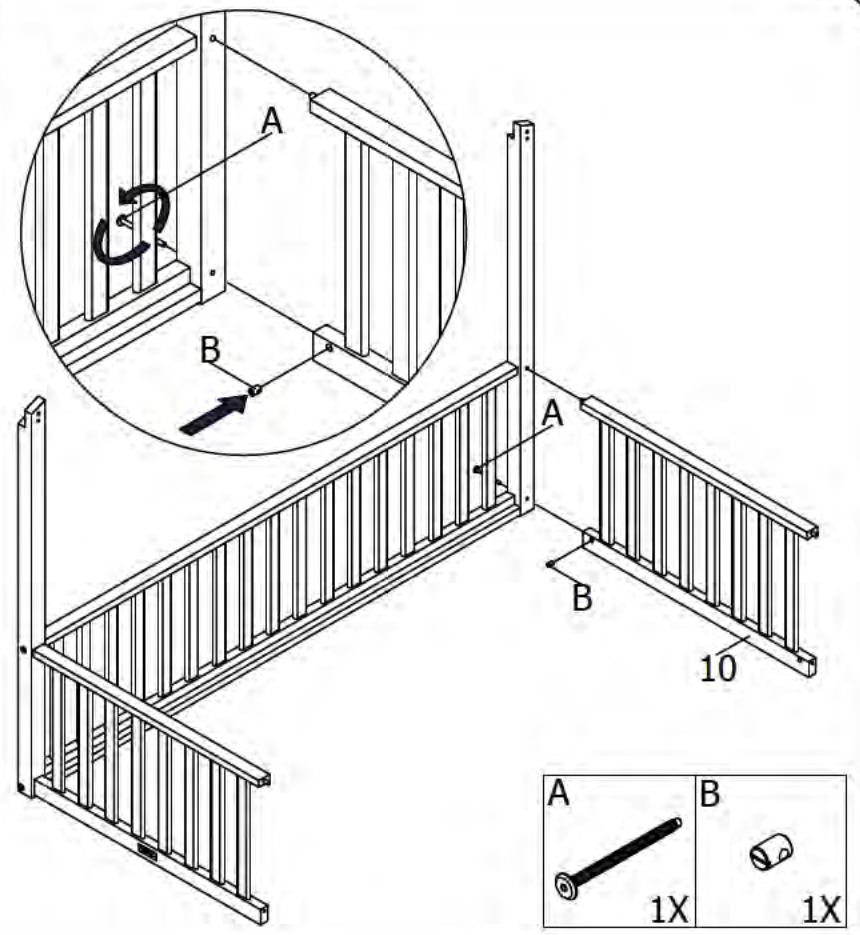

bopita®

ASSEMBLY INSTRUCTION
MONTAGE HANDLEIDING
MONTAGE ANLEITUNG
NOTICE DE MONTAGE
MANUAL DE MONTAJE

UK
NL
D
F
ESP

MODEL :ROBIN
TYPE :HOUSE BED 80X160
COLOUR :NATURAL
ART.CODE :299010.01

Distributor:

BOPITA
Energieweg 1
6662 NS Elst
The Netherlands

www.bopita.com

06.06.2023.

A	B	C	D	E	F	G
						
M6X80 20X	M6 20X	Ø8X40 14X	M6X35 2X	4X	3,5X35 12X	SW4 1X

1

2

3

4

5

6

7

8

9

10

11

12

13