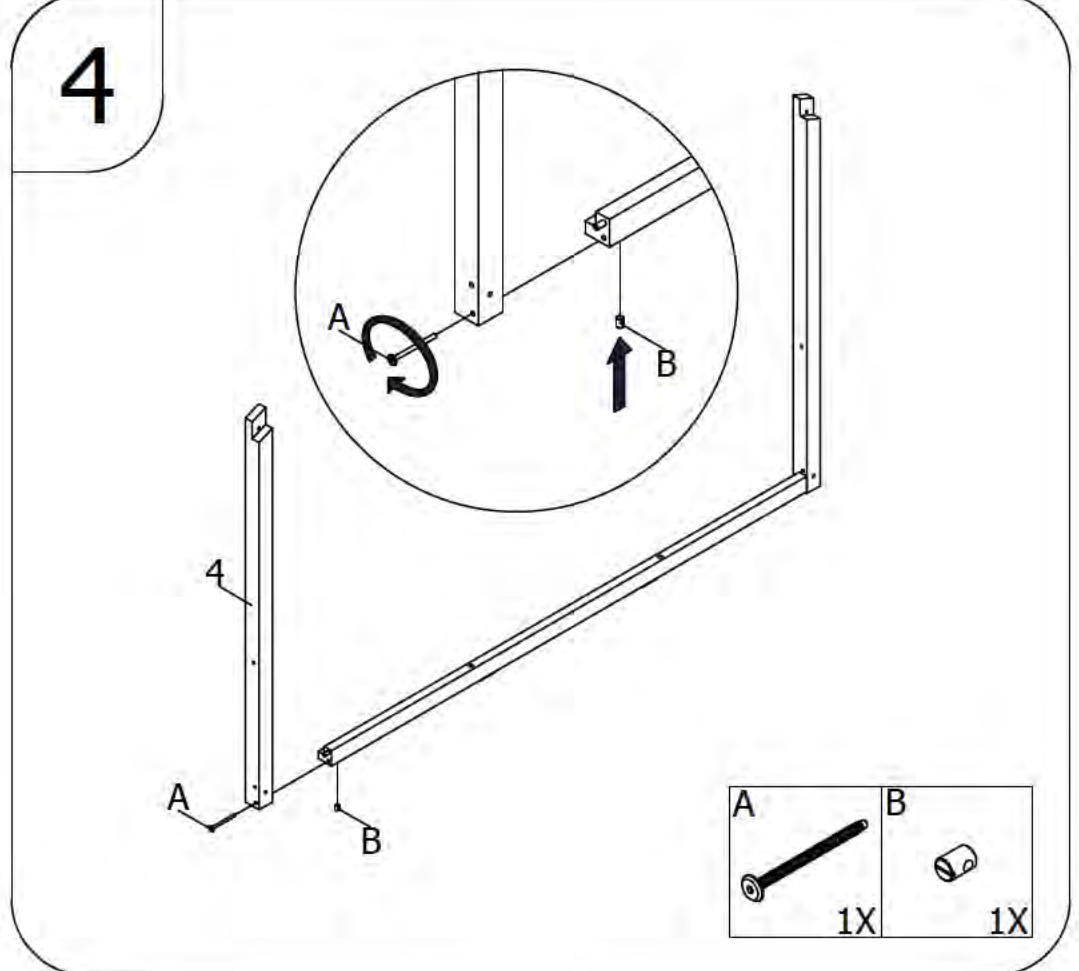

bopita®

ASSEMBLY INSTRUCTION
MONTAGE HANDLEIDING
MONTAGE ANLEITUNG
NOTICE DE MONTAGE
MANUAL DE MONTAJE

UK
NL
D
F
ESP

MODEL :ROBIN
TYPE :HOUSE BED 80X160
COLOUR :NATURAL
ART.CODE :299010.01

Distributor:

BOPITA
Energieweg 1
6662 NS Elst
The Netherlands

www.bopita.com

06.06.2023.

A	B	C	D	E	F	G
						
M6X80 20X	M6 20X	Ø8X40 14X	M6X35 2X	4X	3,5X35 12X	SW4 1X

1

2

3

4

5