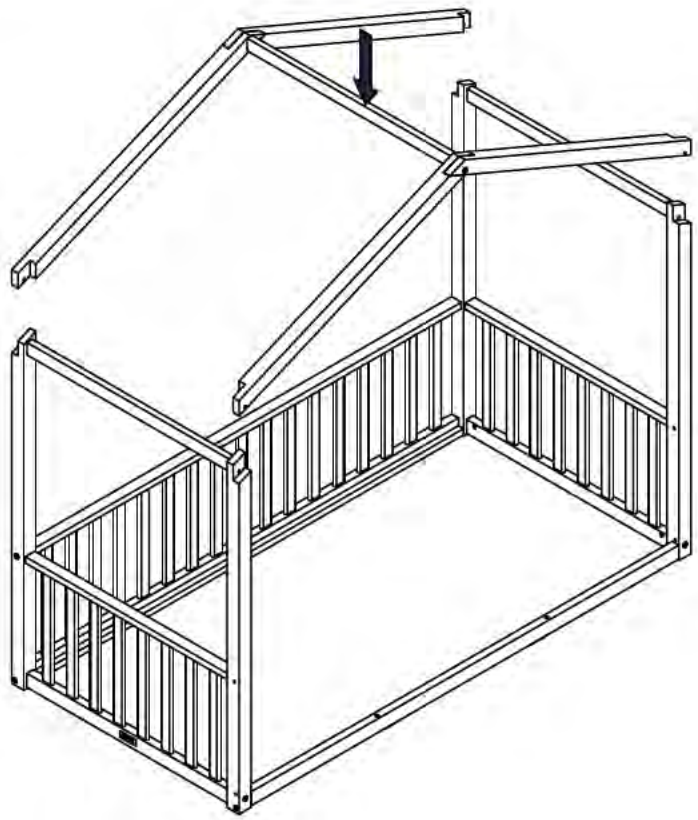

bopita®

ASSEMBLY INSTRUCTION
MONTAGE HANDLEIDING
MONTAGE ANLEITUNG
NOTICE DE MONTAGE
MANUAL DE MONTAJE

UK
NL
D
F
ESP

MODEL :ROBIN
TYPE :HOUSE BED 80X160
COLOUR :NATURAL
ART.CODE :299010.01

Distributor:

BOPITA
Energieweg 1
6662 NS Elst
The Netherlands

6

7

8

9

10

11

12

13

14

15

16

17

18