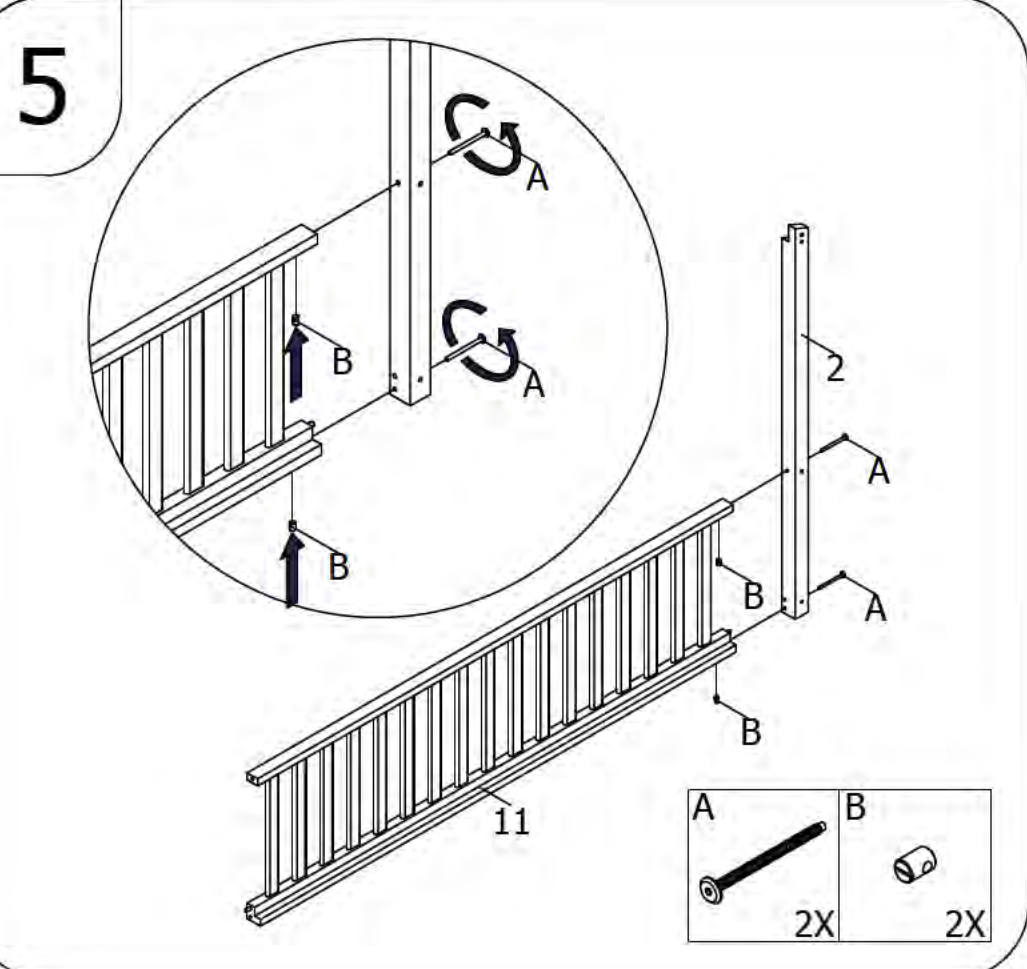

bopita®

ASSEMBLY INSTRUCTION
MONTAGE HANDLEIDING
MONTAGE ANLEITUNG
NOTICE DE MONTAGE
MANUAL DE MONTAJE

UK
NL
D
F
ESP

MODEL :ROBIN
TYPE :HOUSE BED 80X160
COLOUR :NATURAL
ART.CODE :299010.01

Distributor:

BOPITA
Energieweg 1
6662 NS Elst
The Netherlands

www.bopita.com

06.06.2023.

A	B	C	D	E	F	G
						
M6X80 20X	M6 20X	Ø8X40 14X	M6X35 2X	4X	3,5X35 12X	SW4 1X

1

2

3

4

5