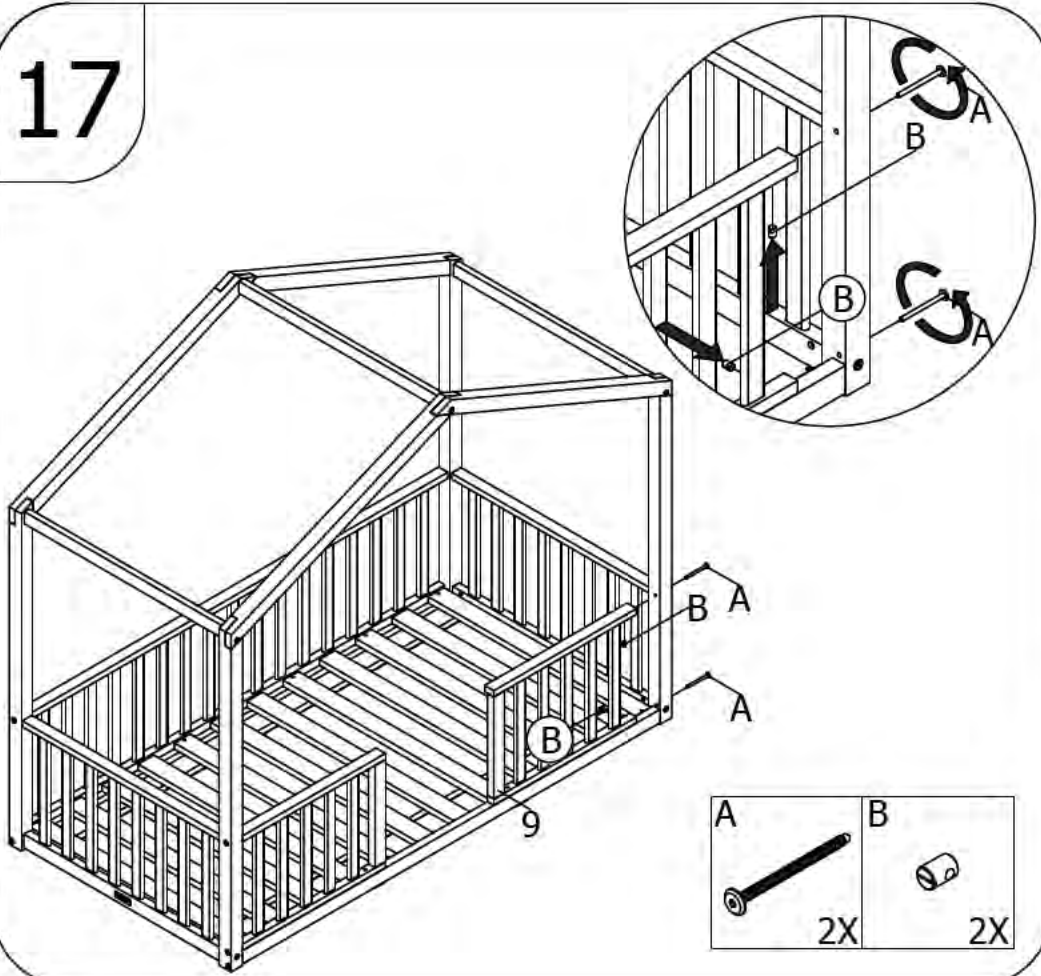

bopita®

ASSEMBLY INSTRUCTION
MONTAGE HANDLEIDING
MONTAGE ANLEITUNG
NOTICE DE MONTAGE
MANUAL DE MONTAJE

UK
NL
D
F
ESP

MODEL :ROBIN
TYPE :HOUSE BED 80X160
COLOUR :NATURAL
ART.CODE :299010.01

Distributor:

BOPITA
Energieweg 1
6662 NS Elst
The Netherlands

14

15

16

17

18