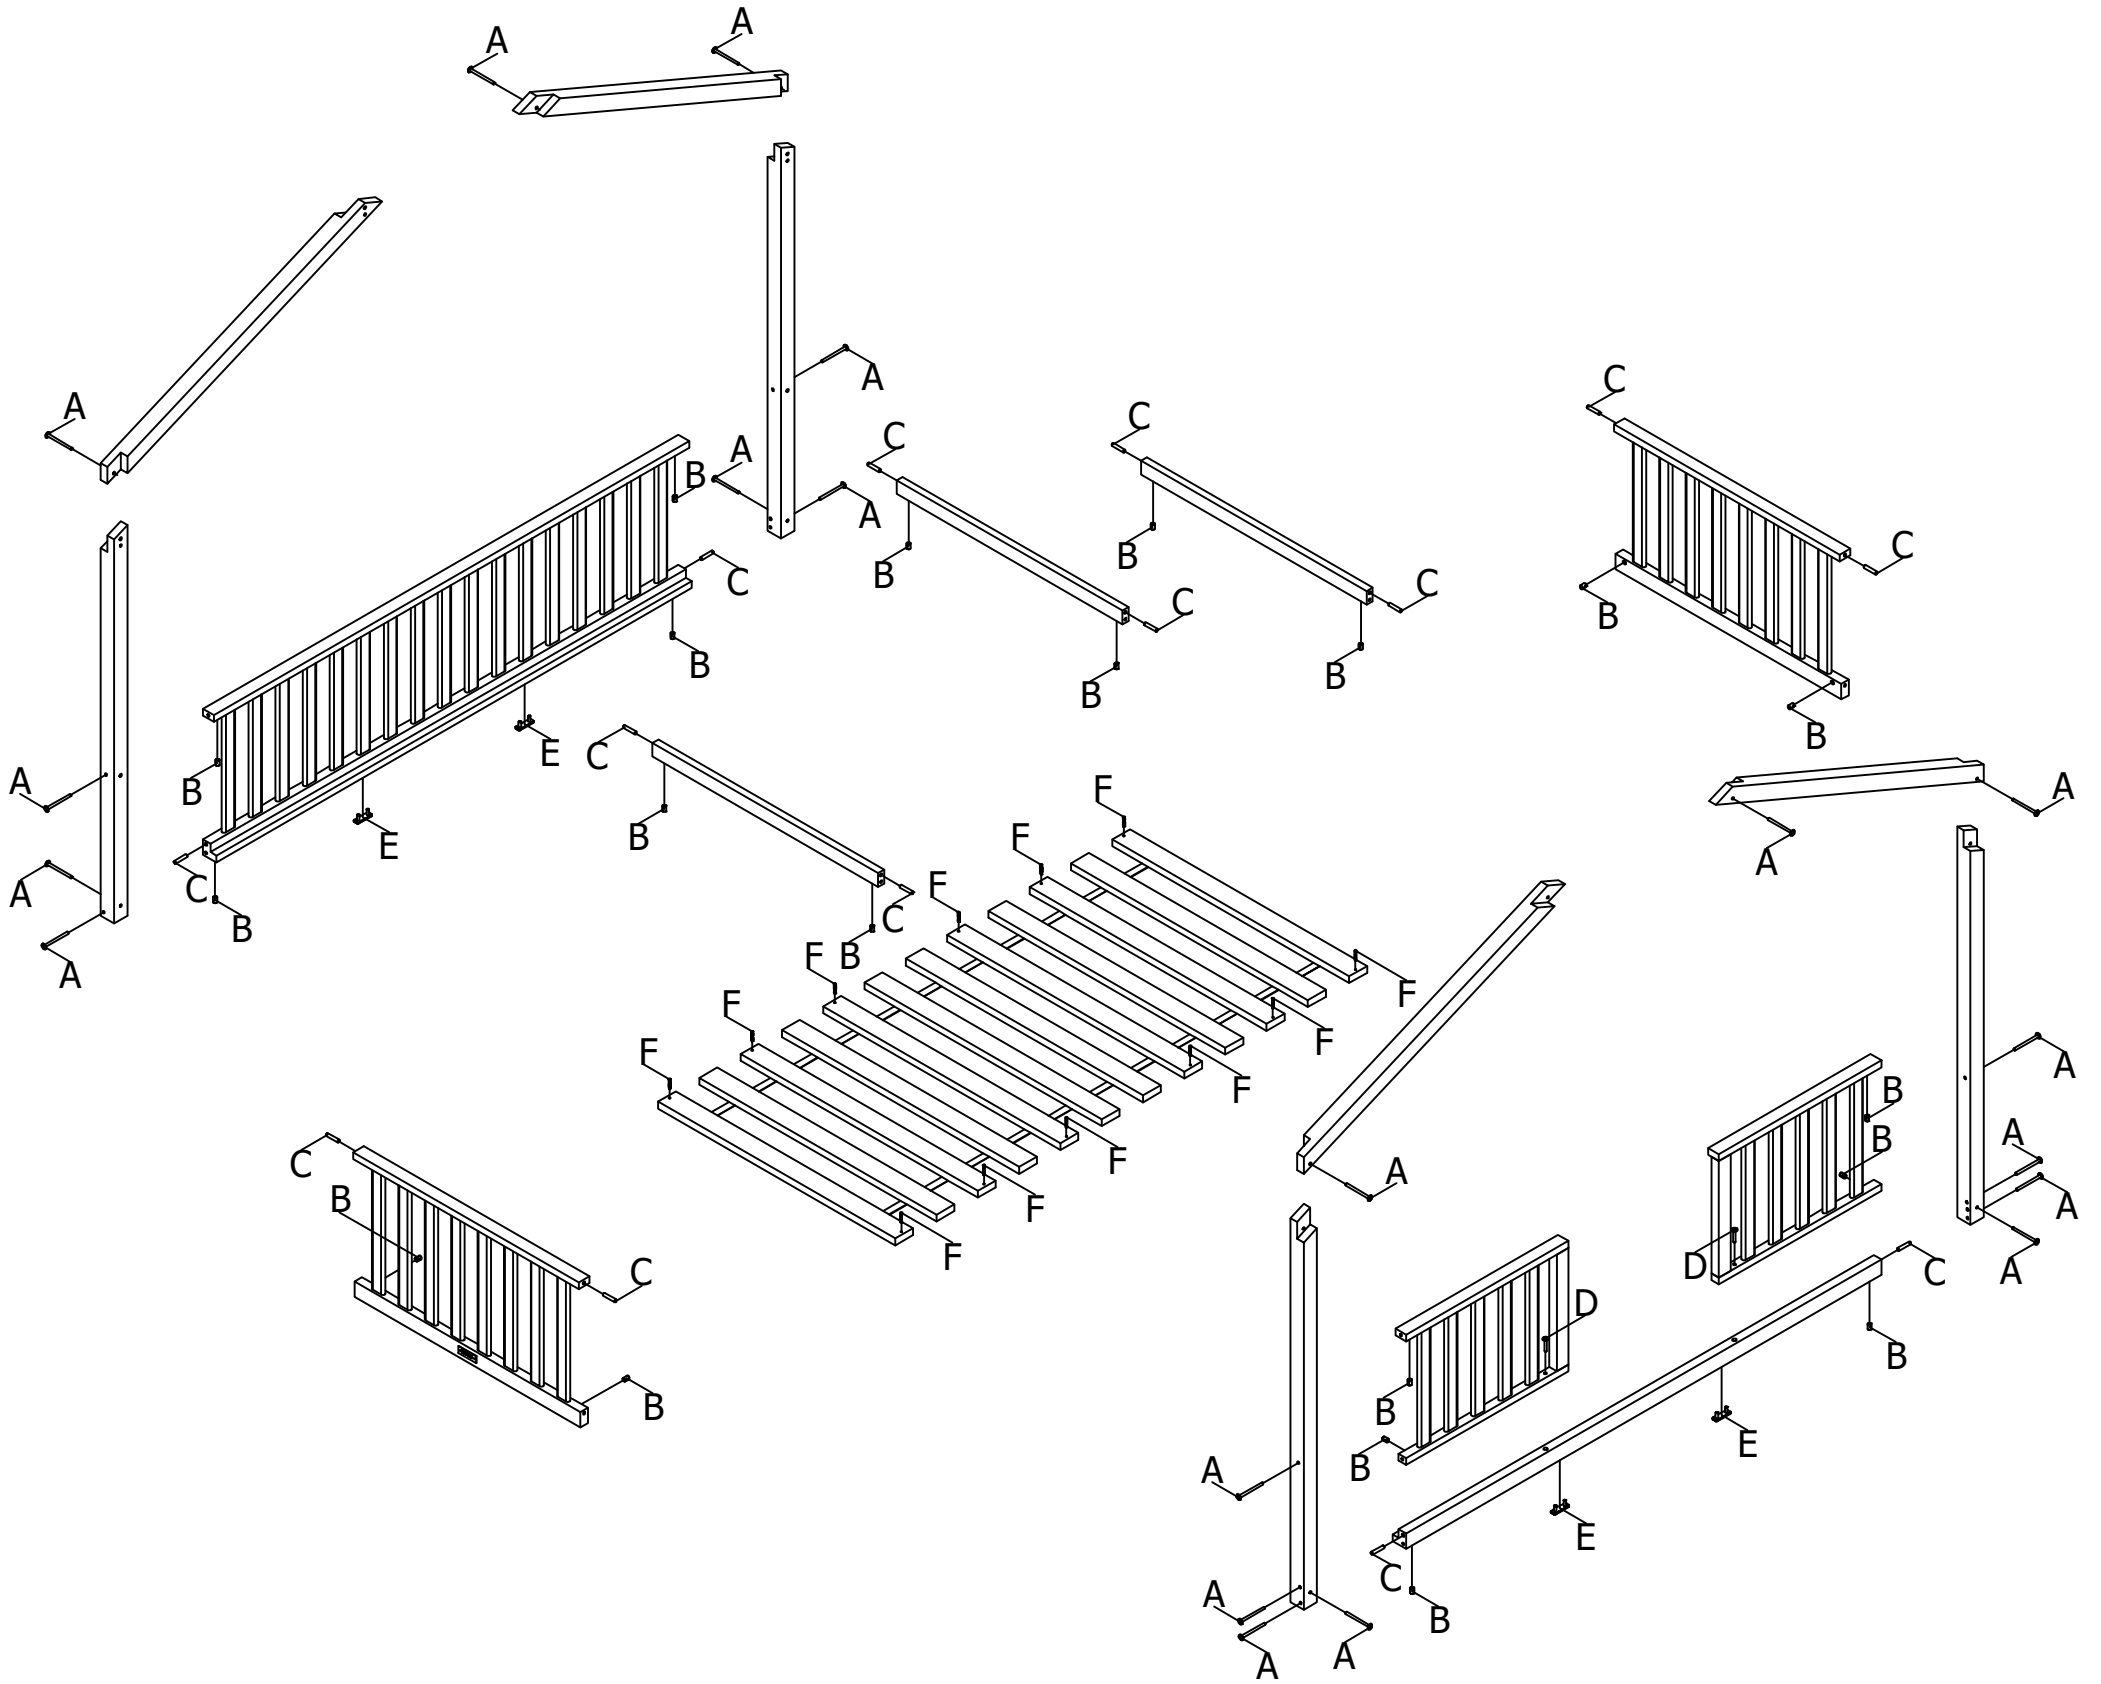

bopita®

ASSEMBLY INSTRUCTION
MONTAGE HANDLEIDING
MONTAGE ANLEITUNG
NOTICE DE MONTAGE
MANUAL DE MONTAJE

UK
NL
D
F
ESP

MODEL :ROBIN
TYPE :HOUSE BED 80X160
COLOUR :NATURAL
ART.CODE :299010.01

Distributor:

BOPITA
Energieweg 1
6662 NS Elst
The Netherlands

www.bopita.com

06.06.2023.

A	B	C	D	E	F	G
						
M6X80 20X	M6 20X	Ø8X40 14X	M6X35 2X	4X	3,5X35 12X	SW4 1X

1

2

3

4

5

14

15

16

17

18